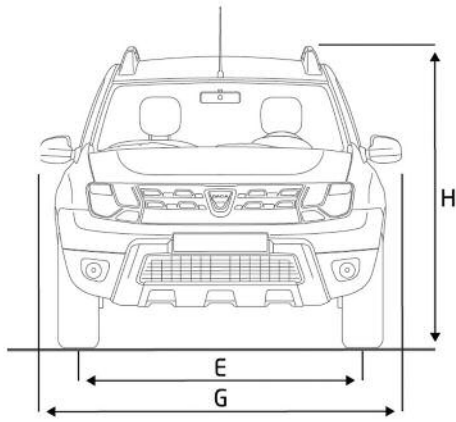

Abmessungen in mm

Kofferraumvolumen in Liter (ohne / mit 4WD):

Mit Mobilitätsset: 475-1636 / 443-1604

Mit Option Reserverad: 475-1636 / 408-1570

A	Radstand	2.673
B	Gesamtlänge	4.315
C	Überhang vorne	816
D	Überhang hinten	825
E	Mittlere Spurbreite vorne	1.559
F	Mittlere Spurbreite hinten	1.560
G	Gesamtbreite ohne/mit Außenspiegeln	1.822 / 2.000
H	Gesamthöhe unbeladen/mit Dachreling	1.634 / 1.695
	Höhe Ladekante unbeladen	789
K	Bodenfreiheit beladen ohne/mit 4WD	205 / 210
L	Beinfreiheit hinten	170
	Länge Innenraum (Pedale/Rückenlehne - Rücksitzbank)	1.685

M	Ellenbogenfreiheit vorne	1.411
M1	Ellenbogenfreiheit hinten (Rücksitzbank)	1.440
N	Innenraumbreite vorne	1.386
N1	Innenraumbreite hinten (Rücksitzbank)	1.400
P1	Innenhöhe vorne (14°)	905
P2	Innenhöhe hinten (14°) (Rücksitzbank)	894
Y	Laderaumbreite oben/unten	930/990
Y2	Laderaumbreite zwischen Radkästen	1.002
Z1	Max. Laderaumlänge bis Rücksitzbank	992
Z2	Max. Laderaumlänge mit umgeklappter Rücksitzbank	1.760
Z3	Laderaumhöhe	742

1	Böschungswinkel vorne	29,3°
2	Rampenwinkel	23,0°
3	Böschungswinkel hinten	34,9°