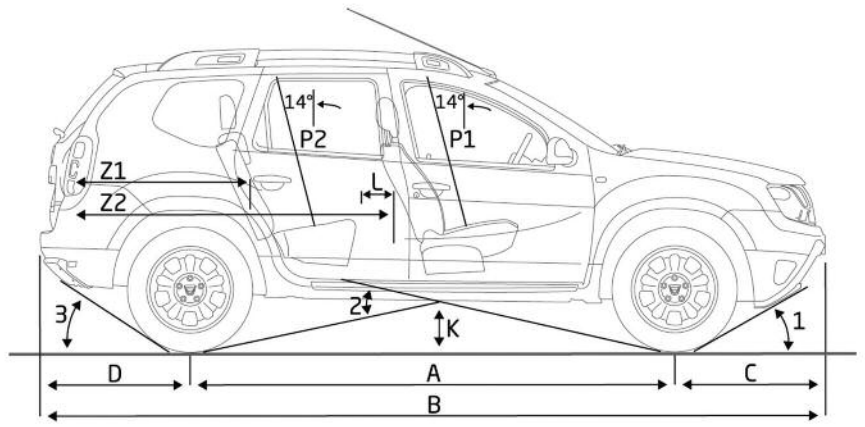

Abmessungen in mm

Kofferraumvolumen in Liter (ohne / mit 4WD):

Mit Mobilitätsset: 475-1636 / 443-1604

Mit Option Reserverad: 475-1636 / 408-1570

A	Radstand	2.673
B	Gesamtlänge	4.315
C	Überhang vorne	816
D	Überhang hinten	825
E	Mittlere Spurbreite vorne	1.559
F	Mittlere Spurbreite hinten	1.560
G	Gesamtbreite ohne/mit Außenspiegeln	1.822 / 2.000
H	Gesamthöhe unbeladen/mit Dachreling	1.634 / 1.695
	Höhe Ladekante unbeladen	789
K	Bodenfreiheit beladen ohne/mit 4WD	205 / 210
L	Beinfreiheit hinten	170
	Länge Innenraum (Pedale/Rückenlehne - Rücksitzbank)	1.685