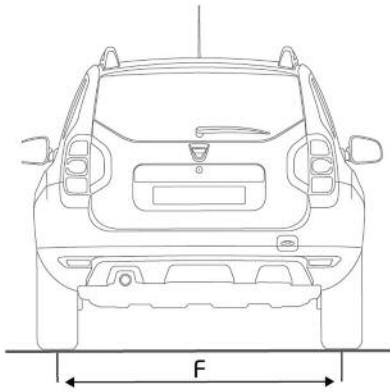

Abmessungen in mm

Kofferraumvolumen in Liter (ohne / mit 4WD):

Mit Mobilitätsset: 475-1636 / 443-1604

Mit Option Reserverad: 475-1636 / 408-1570

A	Radstand	2.673
B	Gesamtlänge	4.315
C	Überhang vorne	816
D	Überhang hinten	825
E	Mittlere Spurbreite vorne	1.559
F	Mittlere Spurbreite hinten	1.560
G	Gesamtbreite ohne/mit Außenspiegeln	1.822 / 2.000
H	Gesamthöhe unbeladen/mit Dachreling	1.634 / 1.695
	Höhe Ladekante unbeladen	789
K	Bodenfreiheit beladen ohne/mit 4WD	205 / 210
L	Beinfreiheit hinten	170
	Länge Innenraum (Pedale/Rückenlehne - Rücksitzbank)	1.685