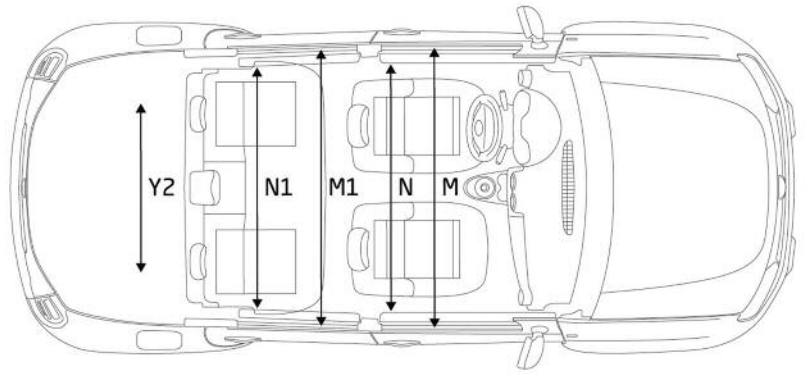

Abmessungen in mm

Kofferraumvolumen in Liter (ohne / mit 4WD):

Mit Mobilitätsset: 475-1636 / 443-1604

Mit Option Reserverad: 475-1636 / 408-1570

A	Radstand	2.673
B	Gesamtlänge	4.315
C	Überhang vorne	816
D	Überhang hinten	825
E	Mittlere Spurbreite vorne	1.559
F	Mittlere Spurbreite hinten	1.560
G	Gesamtbreite ohne/mit Außenspiegeln	1.822 / 2.000
H	Gesamthöhe unbeladen/mit Dachreling	1.634 / 1.695
	Höhe Ladekante unbeladen	789
K	Bodenfreiheit beladen ohne/mit 4WD	205 / 210
L	Beinfreiheit hinten	170
	Länge Innenraum (Pedale/Rückenlehne - Rücksitzbank)	1.685