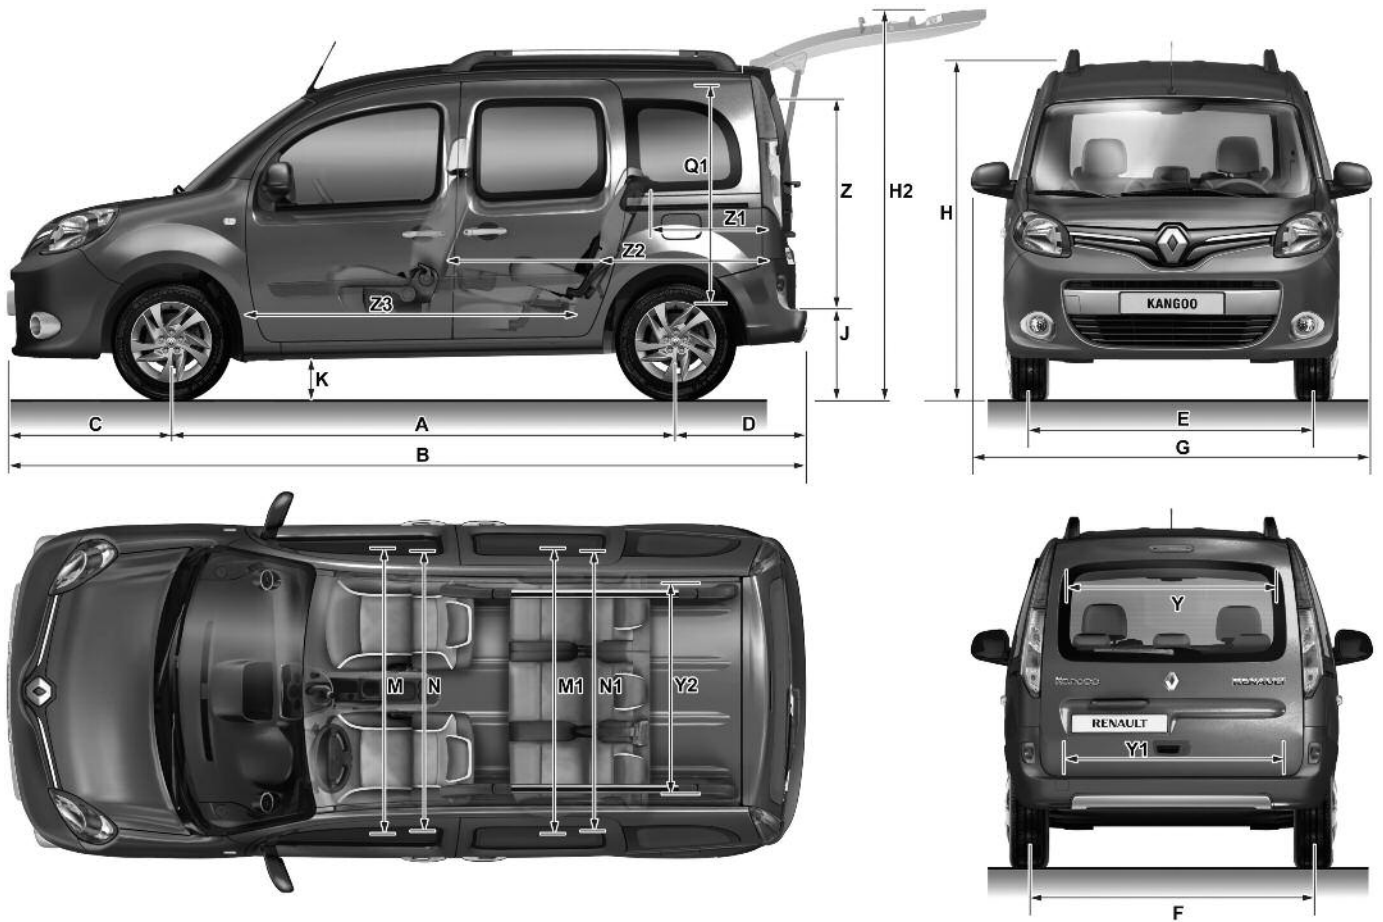

A	Radstand	2.697	N	Schulterfreiheit vorne	1.464
B	Gesamtlänge (Expression/Dynamique)	4.282/4.304	N1	Schulterfreiheit hinten	1.510
C	Überhang vorne	875	Q1	Innenhöhe Laderaum	1.155
D	Überhang hinten (Expression/Dynamique)	710/732	Y	Durchladebreite oben	1.105
E	Mittlere Spurbreite vorne	1.521	Y1	Durchladebreite unten	1.125
F	Mittlere Spurbreite hinten	1.533	Y2	Durchladebreite zwischen den Radkästen	1.121
G	Gesamtbreite ohne/mit Außenspiegeln	1.829/2.138	Z	Einlasshöhe Hecktüren/klappe	1.115
H	Gesamthöhe unbeladen	1.801-1.839	Z1	Maximale Kofferraumlänge auf mittlere Höhe	611
	Gesamthöhe mit Dachreling	1.867-1.898	Z2	Maximale Kofferraumlänge mit aufrechter Rückbank	937
H2	Gesamthöhe mit Heckklappe	2.011-2.070		mit umgelegter Rückbank	1.803
	Gesamthöhe mit geöffneten Flügeltüren			mit umgelegter Rücksitzbank und Beifahrersitz	2.502
J	Höhe der Ladekante	554-615	Z3	Fahrgastraumlänge	1.716
K	Bodenfreiheit unbeladen/beladen	158-211/141-178			
M	Ellbogenfreiheit vorne	1.510			
M1	Ellbogenfreiheit hinten	1.539			