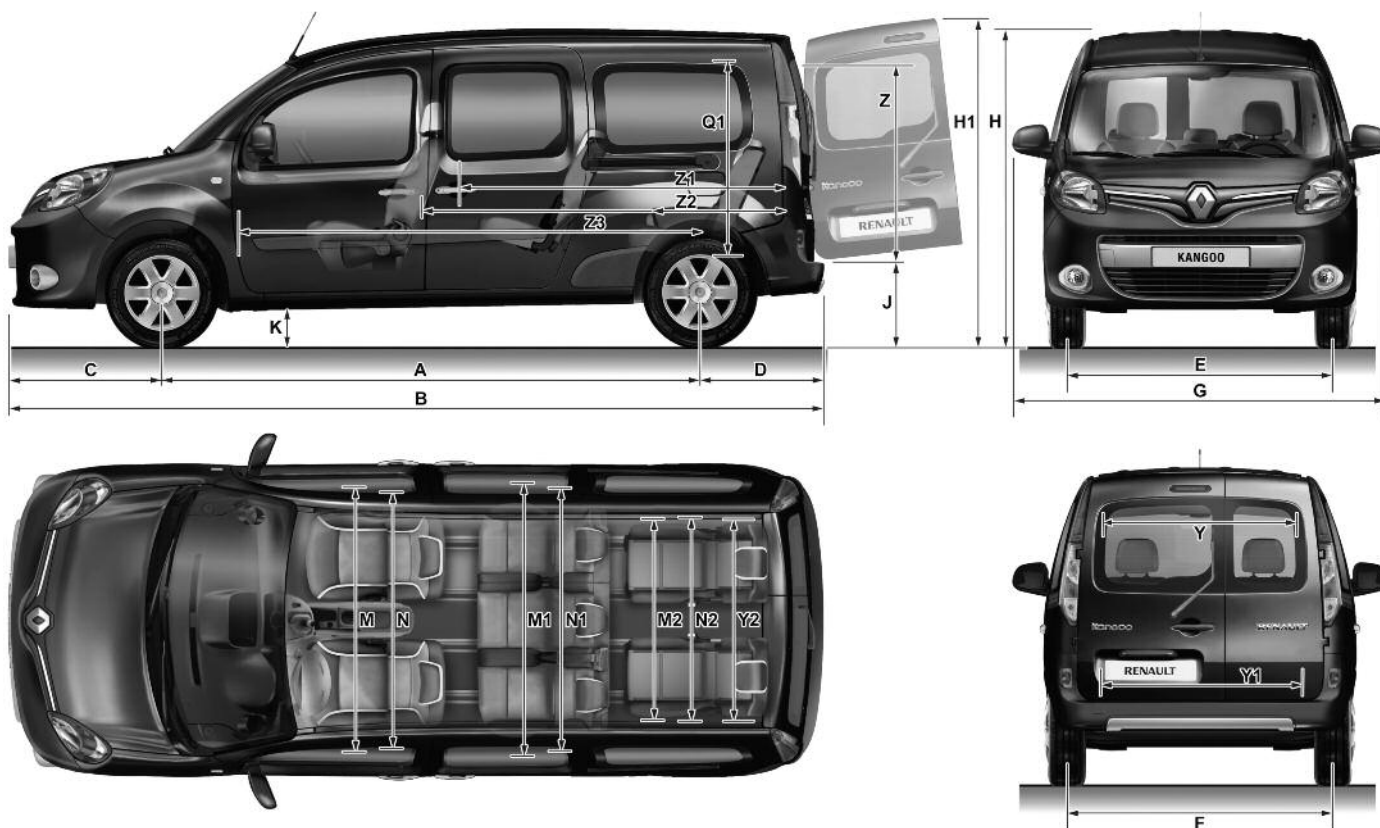

Kofferraumvolumen min. / max. (inkl. 6. und 7. Sitzplatz)	300 / 400
Kofferraumvolumen mit umgeklappten 6. und 7. Sitzplätzen	750
Kofferraumvolumen bis 2. Sitzreihe (exkl. 6. und 7. Sitzplatz)	930
Kofferraumvolumen max. (2. Sitzreihe umgelegt und exkl. 6. und 7. Sitzplatz)	3.400

A	Radstand	3.081	N1	Schulterfreiheit hinten (2. Sitzreihe)	1.511
B	Gesamtlänge (Expression/Dynamique)	4.666/4.688	N2	Schulterfreiheit hinten (3. Sitzreihe)	1.158
C	Überhang vorne	875	Q1	Innenhöhe Laderaum	1.115
D	Überhang hinten (Expression/Dynamique)	710/732	Y	Durchladebreite oben	1.105
E	Mittlere Spurbreite vorne	1.521	Y1	Durchladebreite unten	1.131
F	Mittlere Spurbreite hinten	1.533	Y2	Durchladebreite zwischen den Radkästen	1.144
G	Gesamtbreite ohne/mit Außenspiegeln	1.829/2.138	Z	Einlasshöhe Hecktüren	1.129
H	Gesamthöhe unbeladen	1.802	Z1	Maximale Kofferraumlänge auf mittlere Höhe	1.860
H2	Gesamthöhe mit Heckflügeltüren	1.861-1.866	Z2	Maximale Kofferraumlänge mit aufrechter 3. Sitzreihe	414
J	Höhe der Ladekante	574-580		mit umgelegter 3. Sitzreihe	777
K	Bodenfreiheit unbeladen/beladen	164-199/148-166		ohne 3. Sitzreihe, mit aufrechter Rückbank	1.328
M	Ellbogenfreiheit vorne	1.510		ohne 3. Sitzreihe, mit umgeklappter Rückbank	2.210
M1	Ellbogenfreiheit hinten (2. Sitzreihe)	1.539	Z3	Fahrgastraumlänge	2.641
M2	Ellbogenfreiheit hinten (3. Sitzreihe)	1.148			
N	Schulterfreiheit vorne	1.464